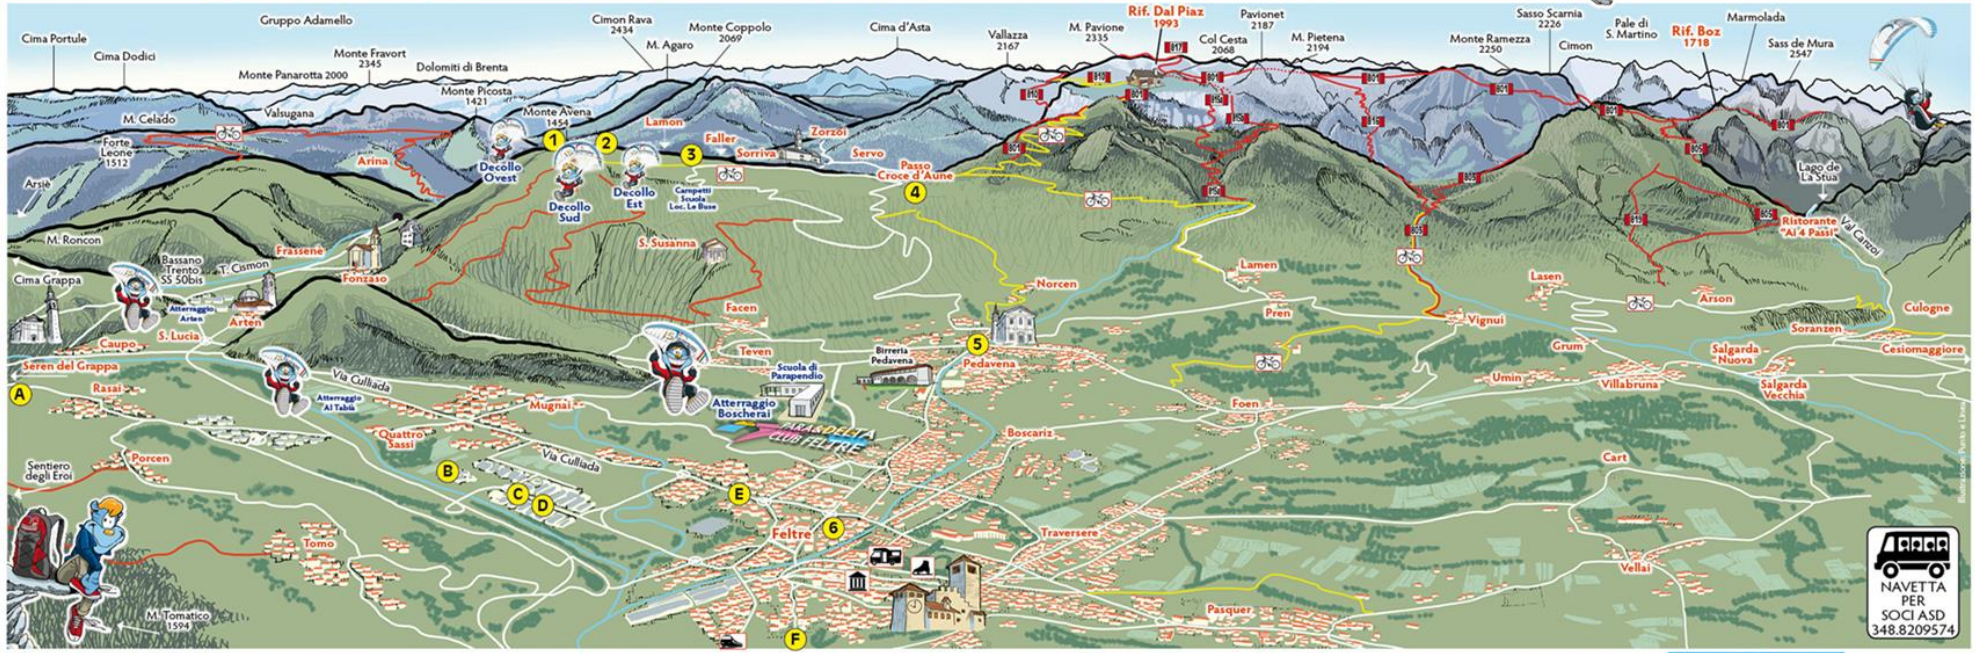

A **RISTO PIZZA**
Via G. Giardino, 7
Seren del Grappa (BL)
Tel. 0439.44101
Mail: locandacacciatore@gmail.com

B **Autoparco Feltre**
Via Brigata Bologna, 19 - FELTRE (BL)
AGENZIA PRATICHE AUTOMOBILISTICHE
RINNOVO PATENTI CON MEDICO IN SEDE
Tel. 0439.313511 - Fax 0439.313519
E-mail: info@feltrautoparco.it

C **HYUNDAI**
Ponte nelle Alpi (BL)
Viale Dolomiti, 13 - Tel. 0437.998000
Feltre (BL)
Via Cav. di V. Veneto, 25 - Tel. 0439.304407

D **GYM TONIC** PALESTRA
Via Cav. Vittorio Veneto, 25/A - Zona Art.
Feltre - Tel. 0439.304598
www.gymtonicfeltre.com

E **DOVE IL GELATO**
saace ogni GIORNO
Via Dante Alighieri, 5
38034 Feltre BL
Tel. 0439.301788

F **CONTE**
1950
Cakature & Polletterie
Passione per le scarpe
Via Trevigiana, 9 - 32032 Feltre (BL)
Tel. 0439.2109 - www.contecalzature@libero.it

Per INFO sulla zona dove DORMIRE e MANGIARE
dolomiti
www.dolomiti-prealpi.it

RAI BIKE & SKY
320-296-6664 - www.rainbikeandsky.it

ATTIVITÀ ALTERNATIVE
ONDA
59.551.508799
www.dolomiti-guides.com
59.0424.99281 - 59.547.578729
info@ondadolomiti.com

NAVETTA PER SOCI ASD
348.8209574